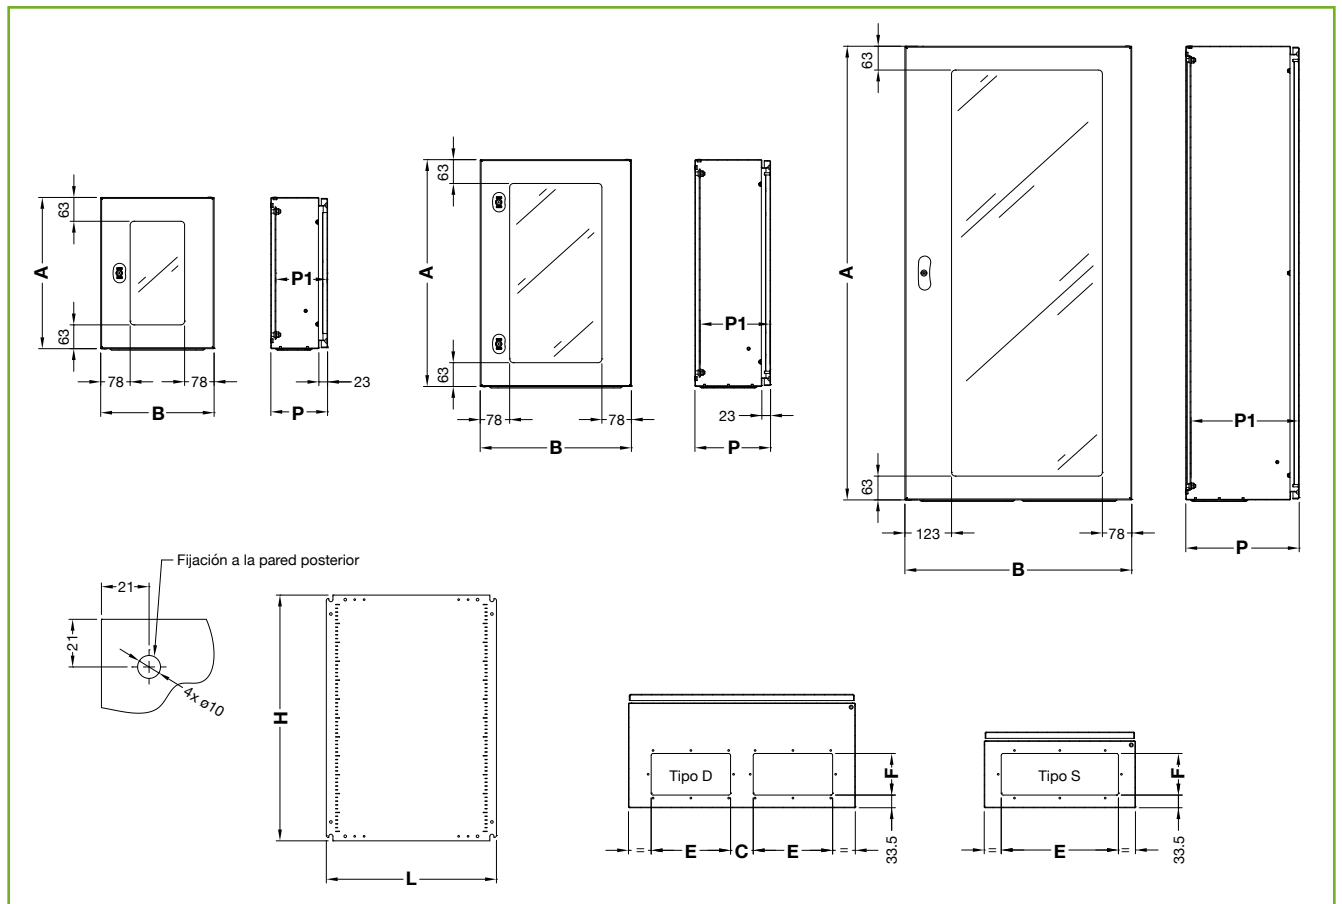

**CARACTERÍSTICAS DEL SUMINISTRO**

Envoltorio de chapa de acero.  
Puerta reversible de chapa de acero con sistema de cierre de doble paletón de Ø 3 mm y lámina transparente de cristal templado de espesor igual a 4 mm.  
Placa de montaje de chapa de acero sendzimir.  
Tapa de cierre de la entrada de cables (con junta de poliuretano) de chapa de acero. Juego de tornillería para puesta a tierra y montaje.

Marcado (eliminable con un producto adecuado) para facilitar las operaciones de cableado.

**Excepto: 200x300, 250x300, L ≥ 1000 mm.**

Cajas

## CAJAS CON PANEL ATORNILLADO

CÓDIGO E COR	DISPON.	DIMENSIONES			CÓDIGO E COR	DISPON.	DIMENSIONES		
		L	H	P			L	H	P
<b>200</b>					<b>500</b>				
EC020315.A	■	200	300	150	EC050520.A	■	500	500	200
<b>250</b>					EC050525.A	■	500	500	250
EC025315.A	■	250	300	150	EC050530.A	■	500	500	300
<b>300</b>					EC050615.A	■	500	600	150
EC030315.A	■	300	300	150	EC050620.A	■	500	600	200
EC030320.A	■	300	300	200	EC050625.A	■	500	600	250
EC030415.A	■	300	400	150	EC050720.A	■	500	700	200
EC030420.A	■	300	400	200	EC050725.A	■	500	700	250
EC030515.A	■	300	500	150	<b>600</b>				
EC030520.A	■	300	500	200	EC060420.A	■	600	400	200
<b>400</b>					EC060430.A	■	600	400	300
EC040315.A	■	400	300	150	EC060520.A	■	600	500	200
EC040320.A	■	400	300	200	EC060620.A	■	600	600	200
EC040420.A	■	400	400	200	EC060625.A	■	600	600	250
EC040425.A	■	400	400	250	EC060630.A	■	600	600	300
EC040515.A	■	400	500	150	EC060635.A	■	600	600	350
EC040520.A	■	400	500	200	EC060640.A	■	600	600	400
EC040525.A	■	400	500	250	EC060820.A	■	600	800	200
EC040620.A	■	400	600	200	EC060825.A	■	600	800	250
EC040625.A	■	400	600	250	EC060830.A	■	600	800	300
EC040630.A	■	400	600	300	EC060835.A	■	600	800	350
EC040635.A	■	400	600	350	EC060840.A	■	600	800	400
EC040640.A	■	400	600	400	<b>800</b>				
					EC080820.A	■	800	800	200
					EC080825.A	■	800	800	250
					EC080830.A	■	800	800	300
					EC080840.A	■	800	800	400